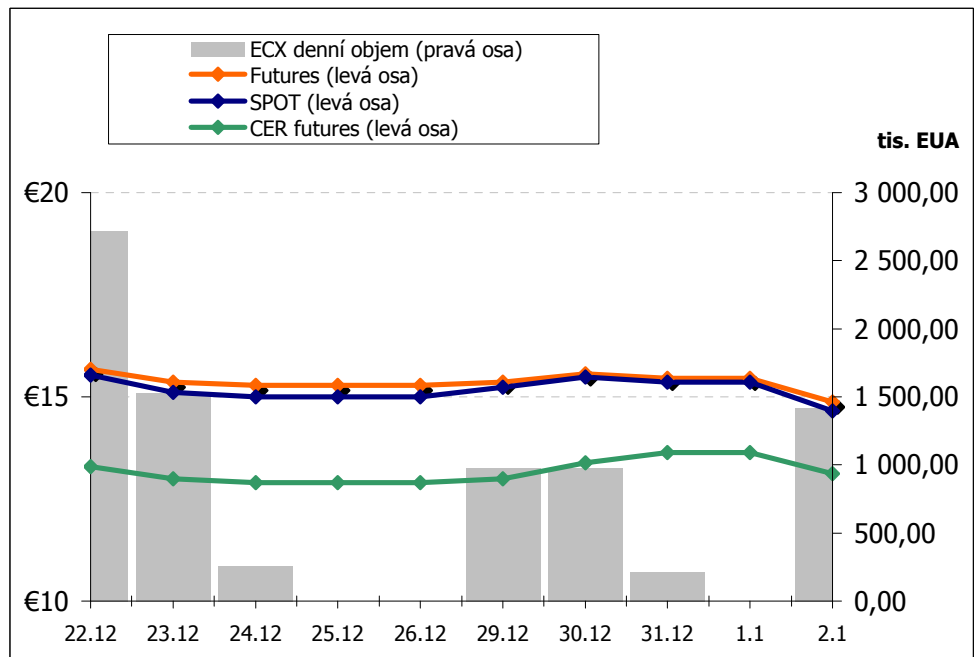

Market

Ceny emisních povolenek byly okolo Vánoc a Nového roku relativně stabilní na pozadí zanedbatelných objemů obchodů. EUA spot se za poslední dva týdny držela mezi 15,10 - 15,50€, jen v pátek klesla hluboko pod hranici 15€ díky obrovské převaze nabídky nad poptávkou a padajícím cenám ropy. Spotová CER byla obchodována v cenovém rozmezí 13,10-13,40€. Rozdíl EUA/CER se tak oproti nezvykle vysokému spreadu (okolo 2€) posledních předvánočních dnů o něco snížil a SWAP se tak dal v pátek provést za cca. 1,30 - 1,60€, což je ve světle nepříliš pozitivních prognóz Pravda Capital, s.r.o. z léta a podzimu 2008 o pádu cen povolenek CO2 a snížení spreadu EUA/CER stále velmi výhodná cena.

*

Rok 2009 bude podle britských vědců jedním z pěti nejteplejších roků novodobé historie. Globální teplota vzroste o 0,4°C ve srovnání s průměrem let 1961-1990 (14°C). Jedná se o další důvod, proč by měly některé státy světa slevit ze svých mnohdy přehnaných stanovisek a přispět tak k úspěšnému sestavení nové mezinárodní klimatické dohody, která by měla po roce 2013 nahradit Kjótský protokol.