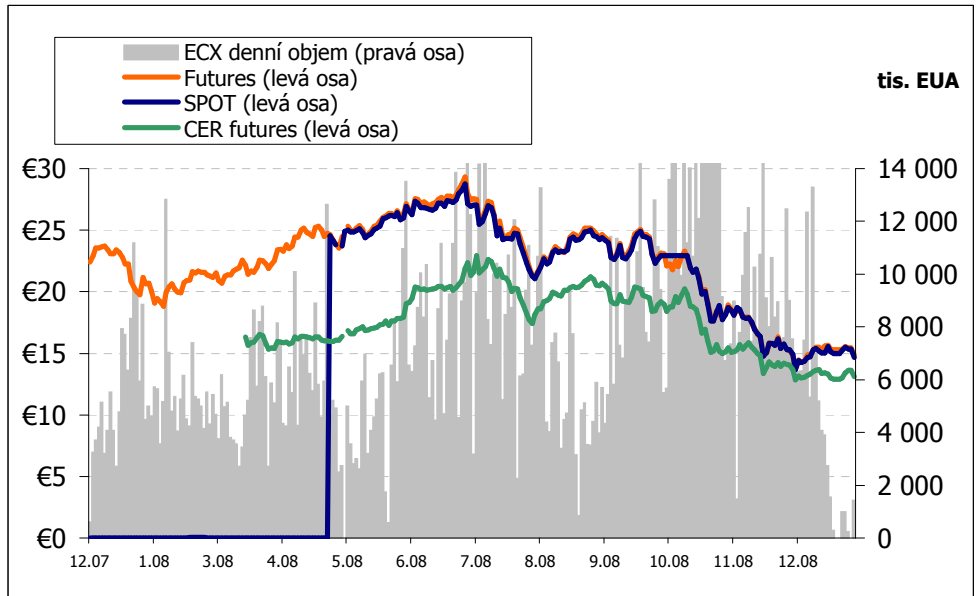

Market

Ceny emisních povolenek byly okolo Vánoc a Nového roku relativně stabilní na pozadí zanedbatelných objemů obchodů. EUA spot se za poslední dva týdny držela mezi 15,10 - 15,50€, jen v pátek klesla hluboko pod hranici 15€ díky obrovské převaze nabídky nad poptávkou a padajícím cenám ropy. Spotová CER byla obchodována v cenovém rozmezí 13,10-13,40€. Rozdíl EUA/CER se tak oproti nezvykle vysokému spreadu (okolo 2€) posledních předvánočních dnů o něco snížil a SWAP se tak dal v pátek provést za cca. 1,30 - 1,60€, což je ve světle nepříliš pozitivních prognóz Pravda Capital, s.r.o. z léta a podzimu 2008 o pádu cen povolenek CO2 a snížení spreadu EUA/CER stále velmi výhodná cena.

*

Rok 2009 bude podle britských vědců jedním z pěti nejteplejších roků novodobé historie. Globální teplota vzroste o 0,4°C ve srovnání s průměrem let 1961-1990 (14°C). Jedná se o další důvod, proč by měly některé státy světa slevit ze svých mnohdy přehnaných stanovisek a přispět tak k úspěšnému sestavení nové mezinárodní klimatické dohody, která by měla po roce 2013 nahradit Kjótský protokol.